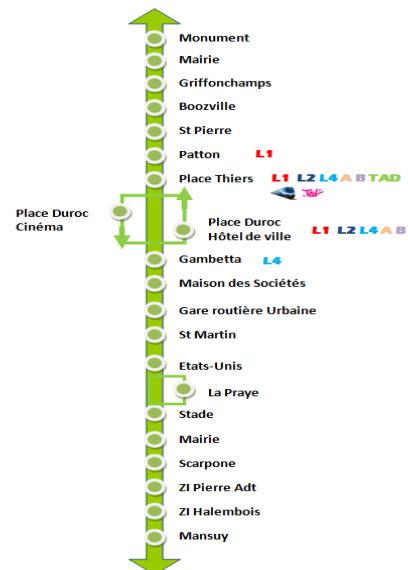

LIGNE 3 MONTAUVILLE > ATTON Toute l'année - Samedi

3 4 5 6 8 10 11

Courses		3	4	5	6	8	10	11
MONTAUVILLE	Monument	08:08	09:08	10:08	11:51	14:23	16:23	17:14
	Mairie	08:09	09:09	10:09	11:52	14:24	16:24	17:15
MAIDIÈRES	Griffonchamps	08:10	09:10	10:10	11:53	14:25	16:25	17:16
	Boozville	08:11	09:11	10:11	11:54	14:26	16:26	17:17
	St Pierre	08:13	09:13	10:13	11:56	14:28	16:28	17:19
PONT A MOUSSON	Patton	08:14	09:14	10:14	11:57	14:29	16:29	17:20
	Place Thiers (Arrivée)	08:16	09:16	10:16	11:59	14:31	16:31	17:22
Horaires SNCF TER	Direction Metz	08:53	10:07	11:07	12:07	14:53	17:07	17:37
	Direction Nancy	08:53	09:53	10:54	12:00	14:53	15:53	17:54
ATTON	Place Thiers (Départ)	08:16	09:16	10:16	11:59	14:31	16:31	17:22
	Place Duroc Cinéma	08:18	09:18	10:18	12:01	14:33	16:33	17:24
	Gambetta	08:20	09:20	10:20	12:03	-	16:35	17:26
	Maison des Sociétés	08:21	09:21	10:21	12:04	-	16:36	17:27
	Gare Routière Urbaine	08:22	09:22	10:22	12:05	-	16:37	17:28
	St Martin	08:23	09:23	10:23	12:06	-	16:38	17:29
	Etats-Unis	08:24	09:24	10:24	12:07	-	16:39	17:30
	Stade	08:25	09:25	10:25	12:08	-	16:40	17:31
	Mairie	08:27	09:27	10:27	12:10	-	16:42	17:33
	Scarpone	08:29	09:29	10:29	12:12	-	16:44	17:35
ZI Pierre Adt	08:31	09:31	10:31	12:14	-	16:46	17:37	
ZI Halembois	08:32	09:32	10:32	12:15	-	16:47	17:38	
Mansuy	08:33	09:33	10:33	12:16	-	16:48	17:39	