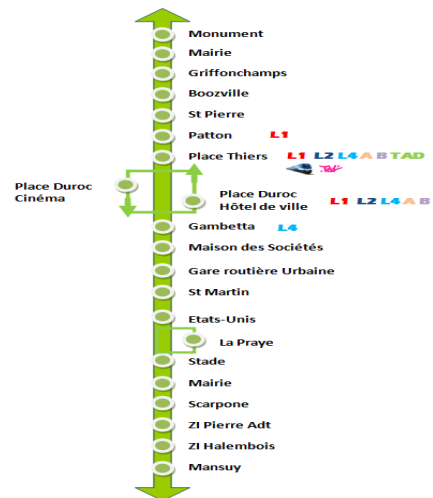

Horaires SNCF TER

Les horaires des correspondances sont donnés à titre indicatif sous réserve de mise à jour de la SNCF.

LIGNE 3 ATTON > MONTAUVILLE Toute l'année - Samedi

104 105 106 107 109 111 112

Courses		104	105	106	107	109	111	112	
ATTON	Mansuy	08:33	09:33	10:33	-	13:57	16:48	17:39	
	ZI Pierre Adt	*	*	*	-	*	*	*	
	ZI Halembois	*	*	*	-	*	*	*	
	Scarpone	08:37	09:37	10:37	-	14:01	16:52	17:43	
	Mairie	08:38	09:38	10:38	-	14:02	16:53	17:44	
	Stade	08:40	09:40	10:40	-	14:04	16:55	17:46	
	La Praye	08:42	09:42	10:42	-	14:06	16:57	17:48	
	Etats-Unis	08:43	09:43	10:43	-	14:07	16:58	17:49	
	St Martin	08:44	09:44	10:44	-	14:08	16:59	17:50	
	Gare Routière Urbaine	08:45	09:45	10:45	-	14:09	17:00	17:51	
PONT A MOUSSON	Maison des Sociétés	08:46	09:46	10:46	-	14:10	17:01	17:52	
	Gambetta	08:47	09:47	10:47	-	14:11	17:02	17:53	
	Place Duroc - Hôtel de Ville	08:49	09:49	10:49	12:05	14:13	17:04	17:55	
	Place Thiers (Arrivée)	08:51	09:51	10:51	12:07	14:15	17:06	17:57	
	Horaires SNCF TER	Direction Metz	08:53	10:07	11:07	12:53	14:53	17:07	18:06
		Direction Nancy	08:53	09:53	10:54	12:54	-	17:54	18:06
	MAIDIÈRES	Place Thiers (Départ)	08:51	09:51	10:51	12:07	14:15	17:06	17:57
		Patton	08:53	09:53	10:53	12:09	14:17	17:08	17:59
	MONTAUVILLE	St Pierre	08:54	09:54	10:54	12:10	14:18	17:09	18:00
		Boozville	08:56	09:56	10:56	12:12	14:20	17:11	18:02
Griffonchamps		08:57	09:57	10:57	12:13	14:21	17:12	18:03	
MONTAUVILLE	Mairie	08:58	09:58	10:58	12:14	14:22	17:13	18:04	
	Monument	08:59	09:59	10:59	12:15	14:23	17:14	18:05	

* la desserte des arrêts ATTON ZI ADT et ATTON ZI HALEMBOIS est réalisée dans le sens MONTAUVILLE vers ATTON

Horaires SNCF TER

Les horaires des correspondances sont donnés à titre indicatif sous réserve de mise à jour de la SNCF.